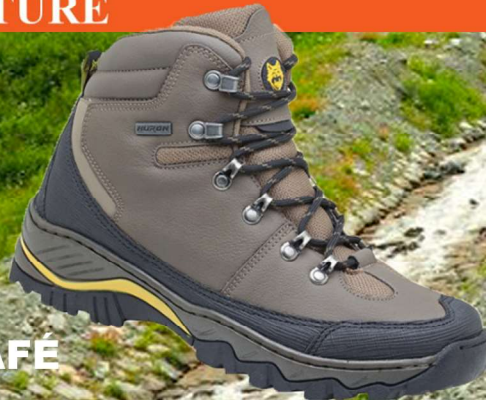

HURON®

1223M®

REF
228
SINTÉTICO

ADVENTURE

CAFÉ